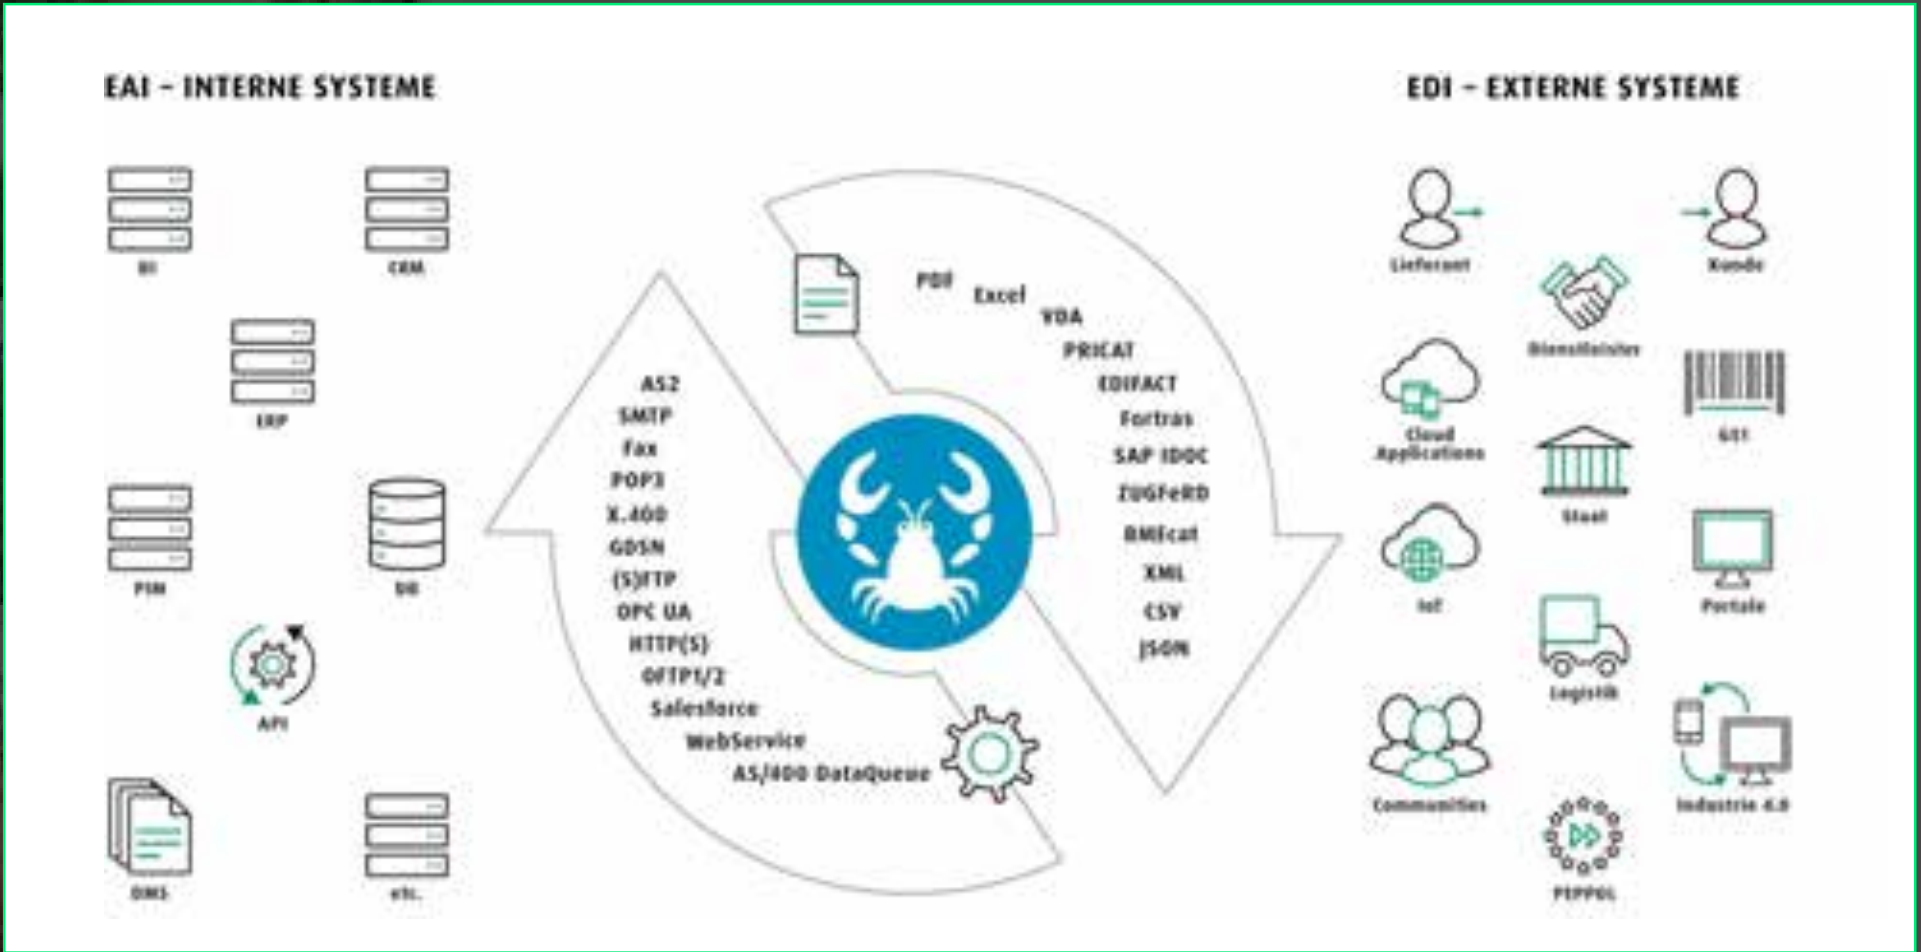

## PRODUKTE

Daten- & System-  
integration in Bestform.

Digitalisierung & operative  
Prozessintegration gemanagt.

Produktinformation  
fest im Griff.

## PORTAL

Vertikale Cloud Lösung  
für die Logistik.

DEUTSCHLAND | ÖSTERREICH | SCHWEIZ | ENGLAND | FRANKREICH | NORDICS | BENELUX

# SIE BEKOMMEN, WAS SIE WOLLEN.

LOBSTER LIEFER- UND SERVICEMODELLE. MEHR FLEXIBILITÄT GEHT NICHT!

# LOBSTER\_DATA. DIE INTEGRATIONSTECHNOLOGIE FÜR ALLE EDI- & EAI-BEREICHE.