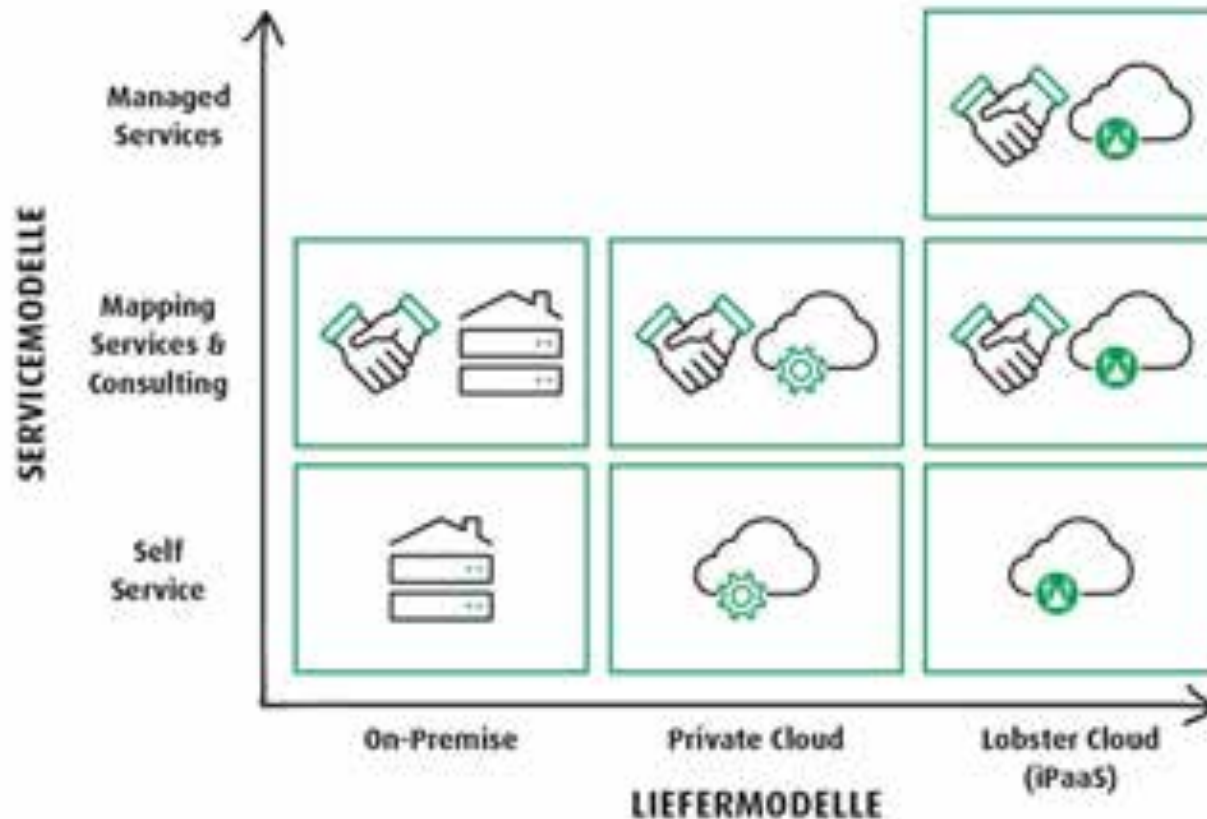

## PRODUKTE

Daten- & System-  
integration in Bestform.

Digitalisierung & operative  
Prozessintegration gemanagt.

Produktinformation  
fest im Griff.

## PORTAL

Vertikale Cloud Lösung  
für die Logistik.

DEUTSCHLAND | ÖSTERREICH | SCHWEIZ | ENGLAND | FRANKREICH | NORDICS | BENELUX

# SOFTWARE MADE IN GERMANY.

# SIE BEKOMMEN, WAS SIE WOLLEN.

LOBSTER LIEFER- UND SERVICEMODELLE. MEHR FLEXIBILITÄT GEHT NICHT!