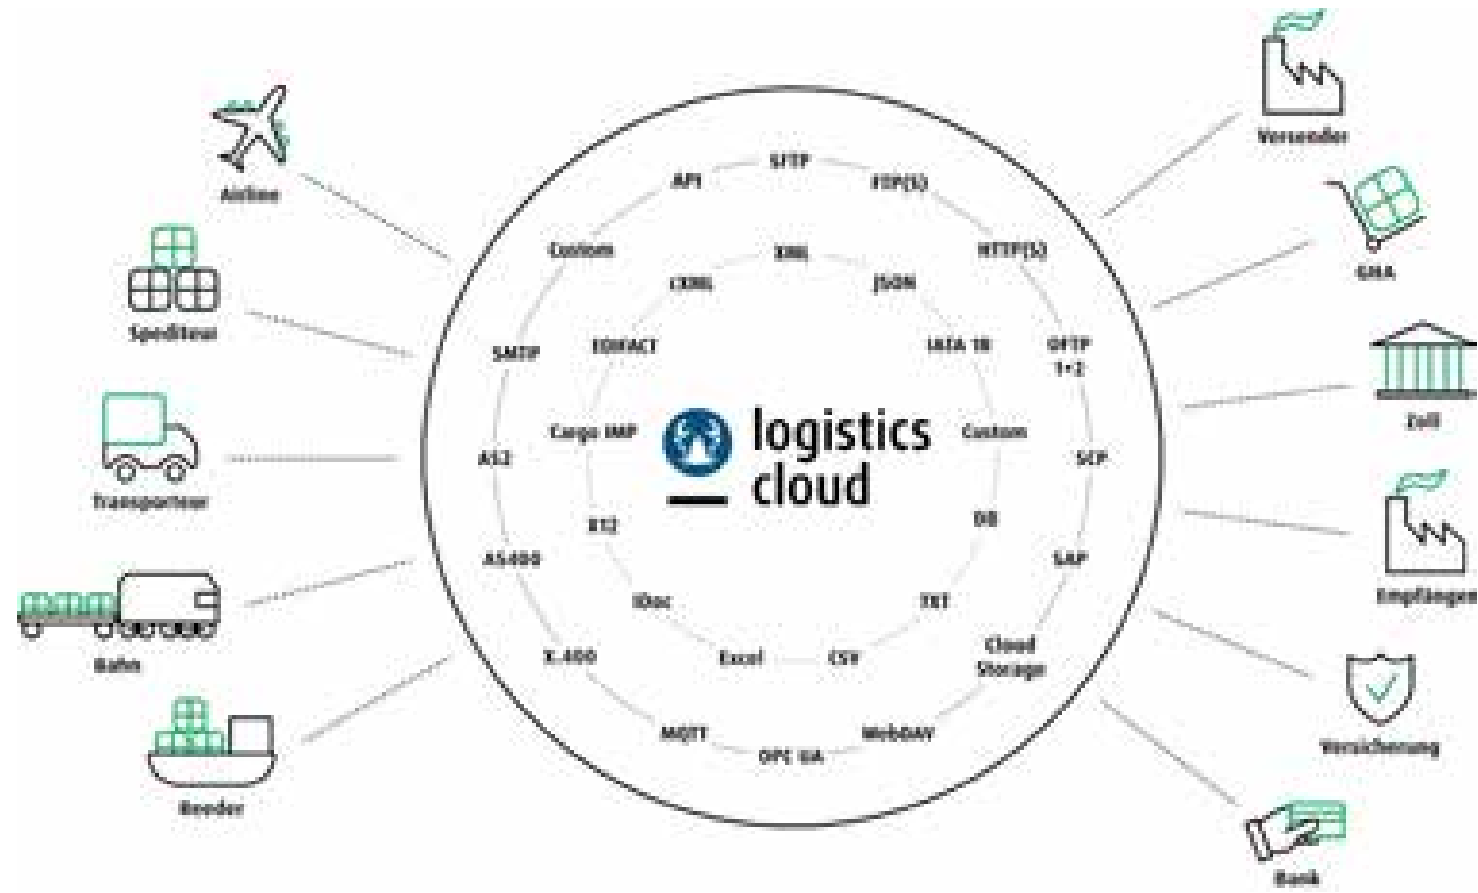

## *Ihre Vorteile*

- Optimale Steuerung der Lieferkette und interner Unternehmensprozesse
- Effiziente Automatisierung von Prozessen
- Zu 100% transparente Einbindung aller Beteiligten einer Supply Chain
- Nutzung vordefinierter Standard-Geschäftsobjekte
- Flexible Konfigurierbarkeit und agile Vorgehensweise
- Integration beliebiger Datenquellen über Lobster\_data
- Entscheidungsrelevante Informationen im Business-Dashboard

# LOBSTER\_PIM. DIE SOFTWARE ZUR DIGITALISIERUNG DER PRODUKTKOMMUNIKATION.

# LOGISTIK IN DER CLOUD. ONE SIZE FITS ALL.

**LOGISTICS CLOUD. DAS DIGITALE CLOUD-ANGEBOT FÜR ALLE PARTNER DER TRANSPORTKETTE. VON LOBSTER GEMANAGT. DIGITAL. SICHER. VERNETZT.**

# LOGISTICS CLOUD. DIE NEUTRALE PLATTFORM & CLOUDLÖSUNG FÜR ALLE PARTNER DER TRANSPORTKETTE.