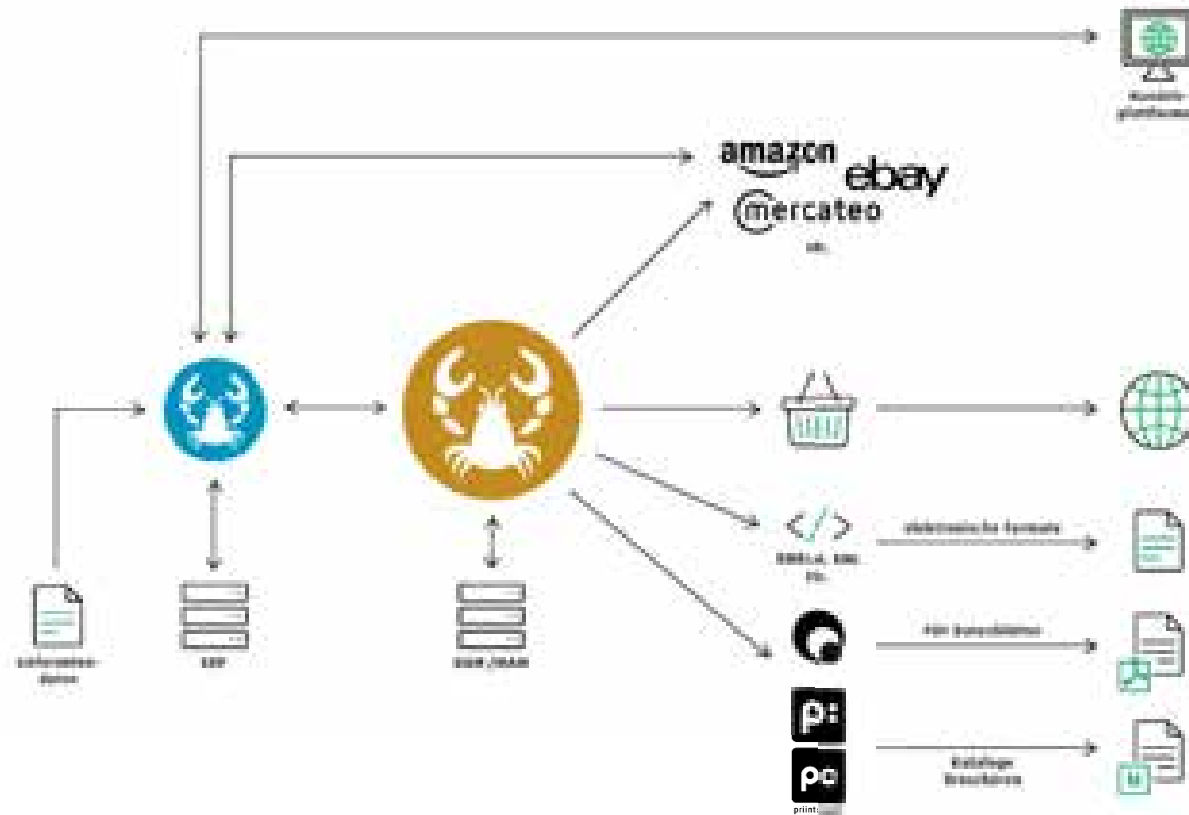

## *Ihre Vorteile*

- Optimale Steuerung der Lieferkette und interner Unternehmensprozesse
- Effiziente Automatisierung von Prozessen
- Zu 100% transparente Einbindung aller Beteiligten einer Supply Chain
- Nutzung vordefinierter Standard-Geschäftsobjekte
- Flexible Konfigurierbarkeit und agile Vorgehensweise
- Integration beliebiger Datenquellen über Lobster\_data
- Entscheidungsrelevante Informationen im Business-Dashboard

# LOBSTER\_PRO. DIE SOFTWARE ZUR DIGITALISIERUNG & AUTOMATISIERUNG VON GESCHÄFTSPROZESSEN.

# ALLES ÜBERALL GLEICH. UND ZWAR GLEICH.

**LOBSTER\_PIM. DIE CLEVERE SOFTWARE FÜR PRODUKTINFORMATIONSMANAGEMENT. EINFACH. ÜBERSICHTLICH. MIT SYSTEM.**

# LOBSTER\_PIM. DIE SOFTWARE ZUR DIGITALISIERUNG DER PRODUKTKOMMUNIKATION.