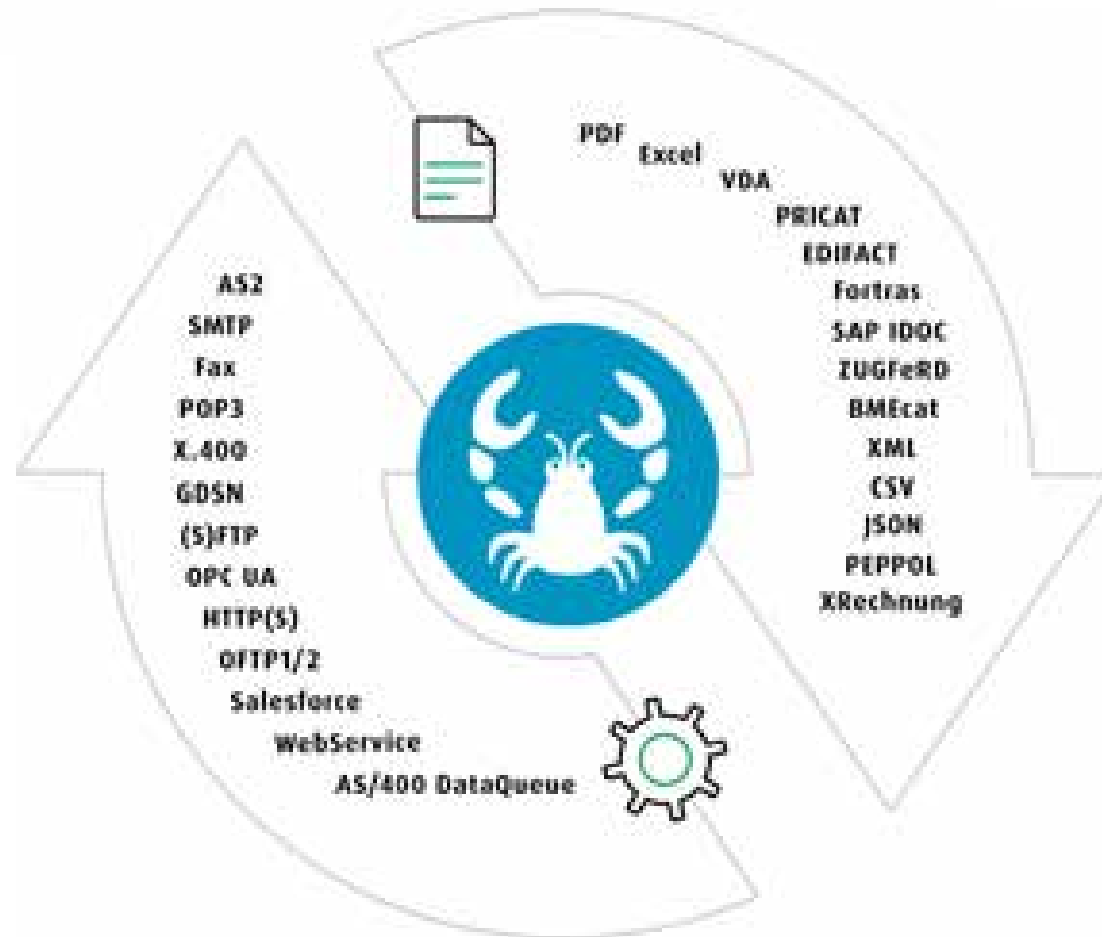

LASS DAS MAL LOBSTER MACHEN.

MANAGED SERVICES. FOR YOU.

Content Monitoring

EDI/EAI Services

Infrastrukturbetrieb

Mapping

Consulting