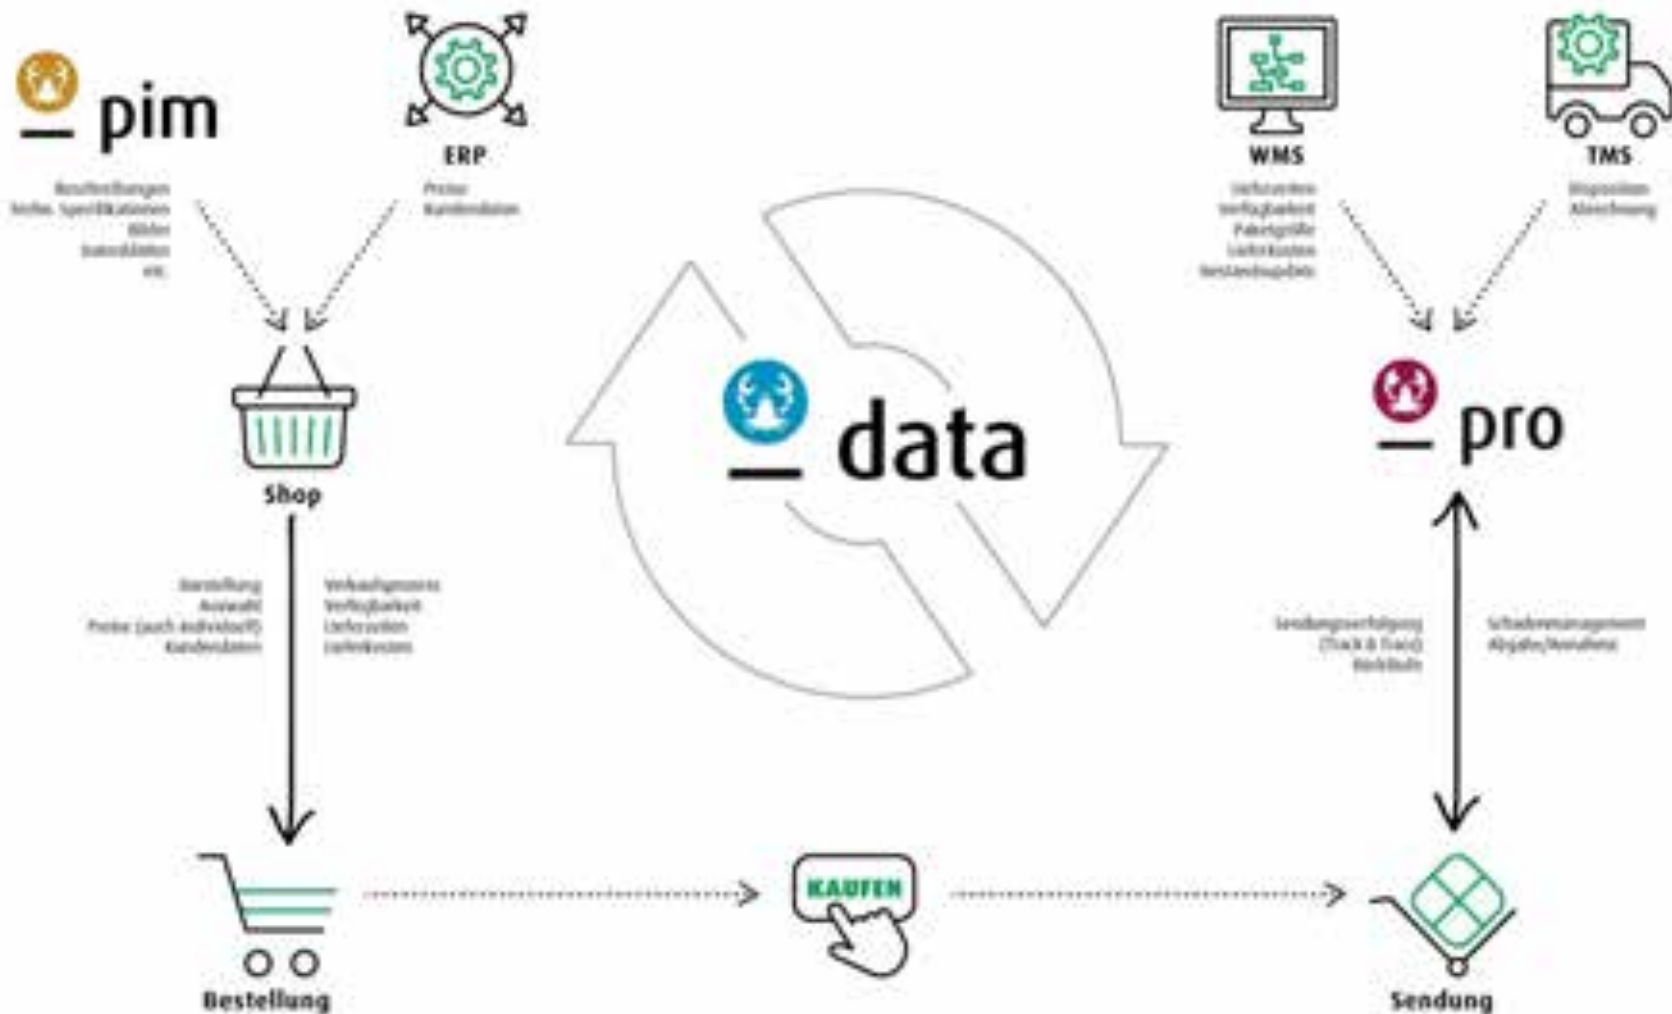

## PRODUKTE

Daten- & System-  
integration in Bestform.

Digitalisierung & operative  
Prozessintegration gemanagt.

Produktinformation  
fest im Griff.

## PORTAL

Vertikale Cloud Lösung  
für die Logistik.

DEUTSCHLAND | ÖSTERREICH | SCHWEIZ | ENGLAND | FRANKREICH | NORDICS | BENELUX

# SOFTWARE MADE IN GERMANY.

# LOBSTER\_PRO. DIE SOFTWARE ZUR DIGITALISIERUNG & AUTOMATISIERUNG VON GESCHÄFTSPROZESSEN.